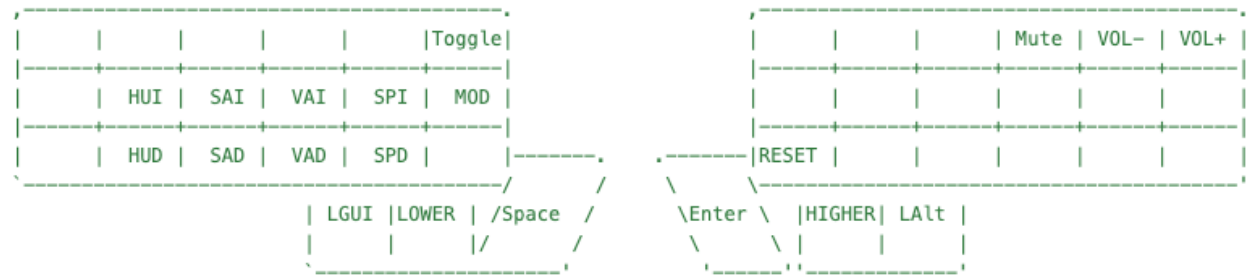

Teclado Corne R Trackball (Español)

Base

Lower

Higher

Adjust (Lower + High)

* Teclas con borde amarillo representan Tap Dance (segunda opción al presionar dos veces seguidas)