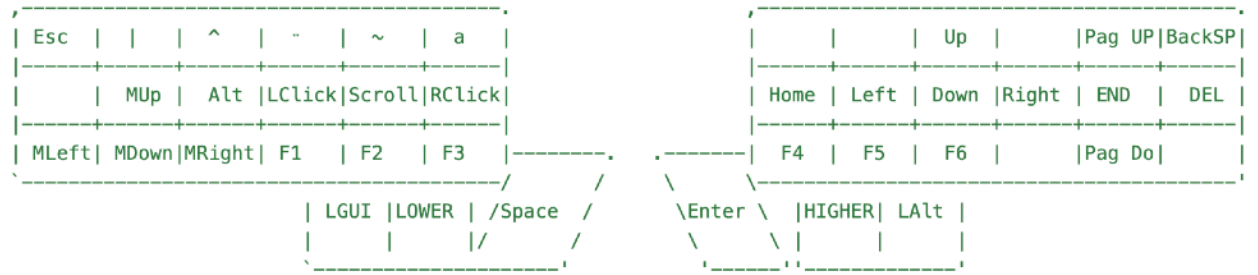

Teclado Corne R Trackball (Español)

Base

Lower

Higher

Adjust (Lower + High)

* Teclas con borde amarillo representan Tap Dance (segunda opción al presionar dos veces seguidas)