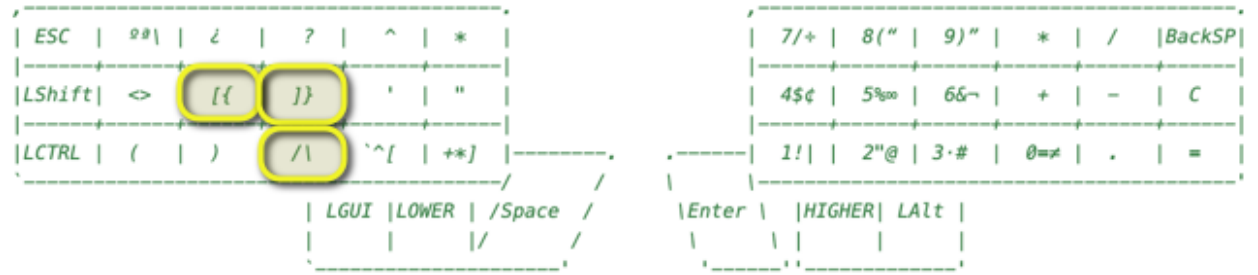

Teclado Corne R Trackball (Español)

Base

Lower

Higher

Adjust (Lower + High)

* Teclas con borde amarillo representan Tap Dance (segunda opción al presionar dos veces seguidas)