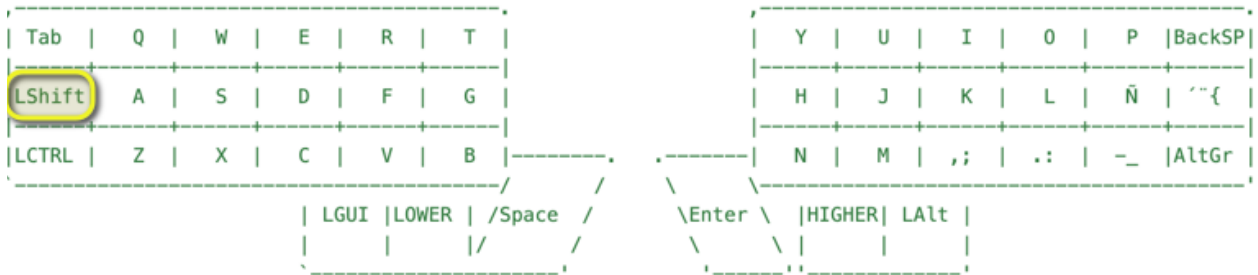

Teclado Corne R Trackball (Español)

Base

Lower

Higher

Adjust (Lower + High)

* Teclas con borde amarillo representan Tap Dance (segunda opción al presionar dos veces seguidas)