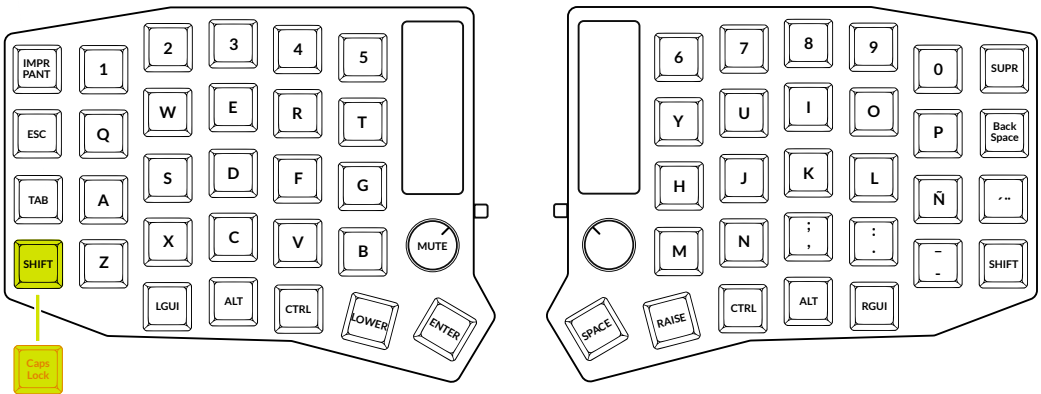

# CAPAS DE TECLAS

Teclas con fondo amarillo representan Tap Dance (segunda opción al presionar dos veces seguidas)

## Base

## Lower