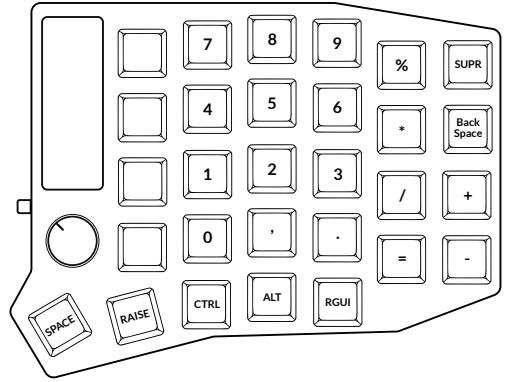

Raise

Adjust (Presionando Lower + Raise)