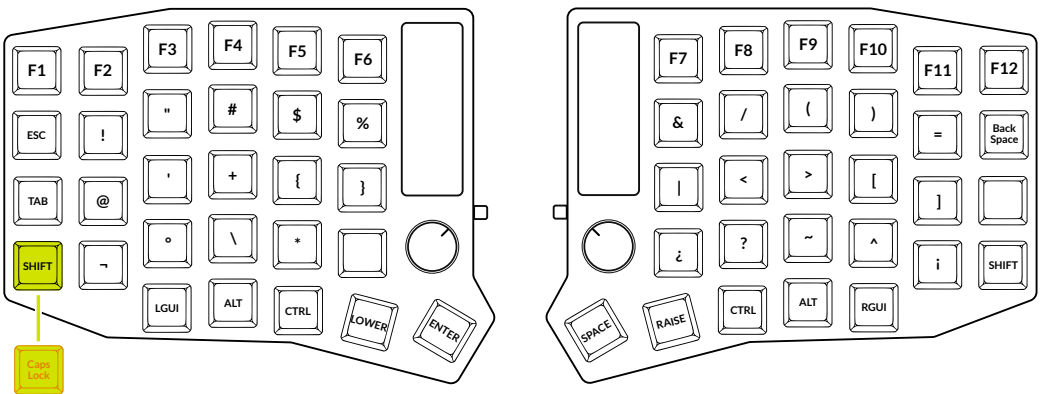

# CAPAS DE TECLAS

Teclas con fondo amarillo representan Tap Dance (segunda opción al presionar dos veces seguidas)

## Base

## Lower

# Adjust (Presionando Lower + Raise)