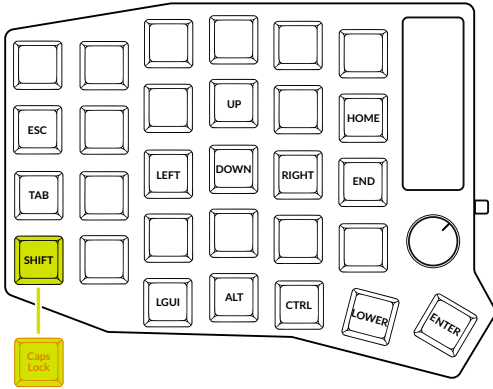

Raise

Adjust (Presionando Lower + Raise)