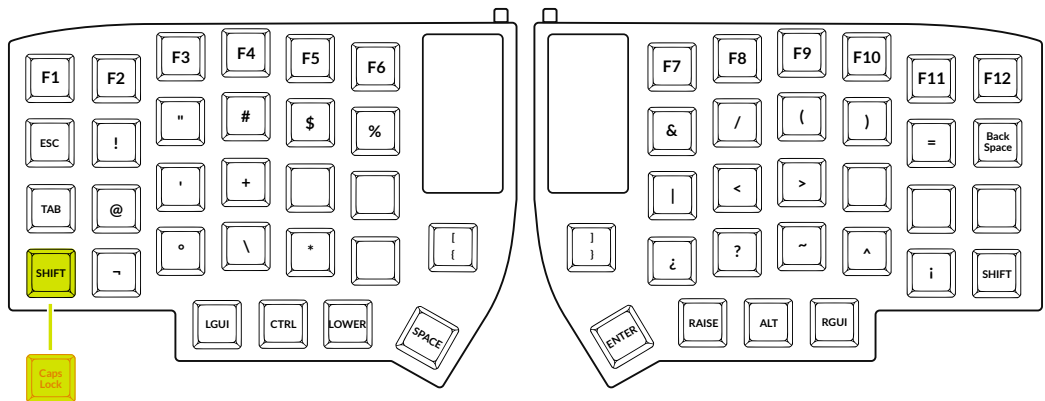

# CAPAS DE TECLAS

Teclas con fondo amarillo representan Tap Dance (segunda opción al presionar dos veces seguidas)

## Base

## Lower