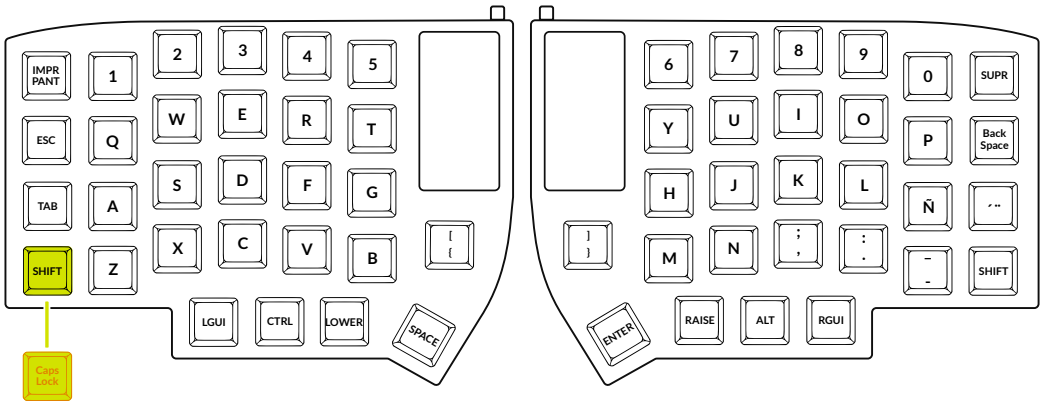

# CAPAS DE TECLAS

Teclas con fondo amarillo representan Tap Dance (segunda opción al presionar dos veces seguidas)

## Base

## Lower