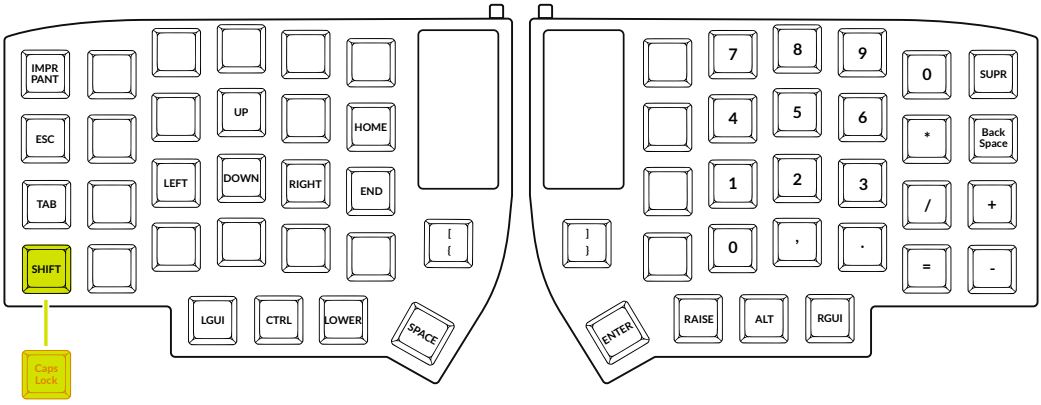

Raise

Adjust (Presionando Lower + Raise)