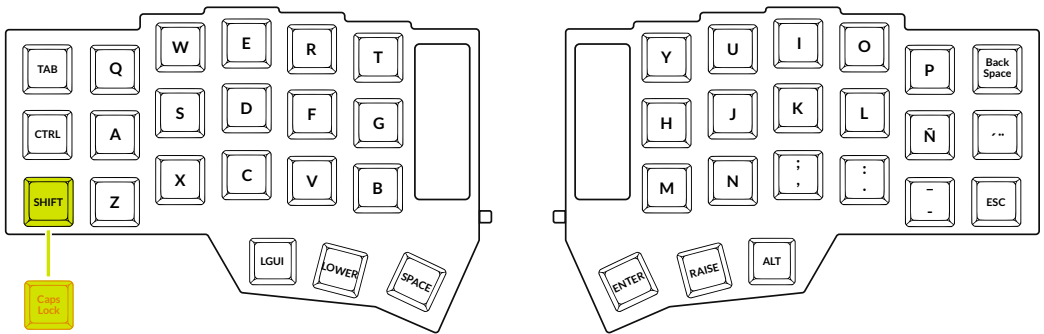

# CAPAS DE TECLAS

Teclas con fondo amarillo representan Tap Dance (segunda opción al presionar dos veces seguidas)

## Base

## Lower