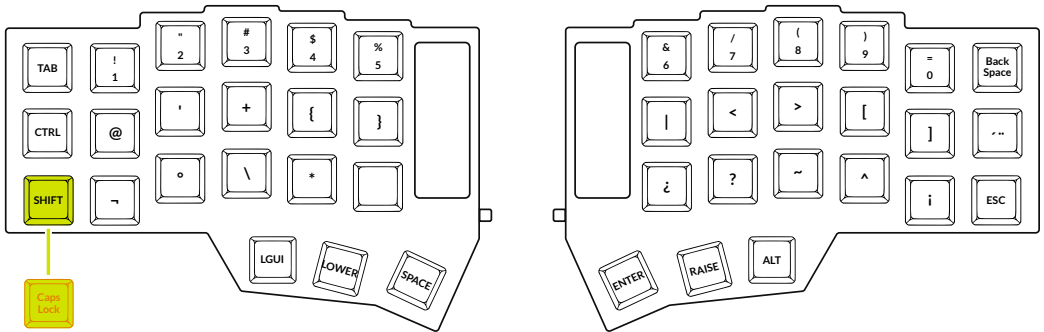

# CAPAS DE TECLAS

Teclas con fondo amarillo representan Tap Dance (segunda opción al presionar dos veces seguidas)

## Base

## Lower