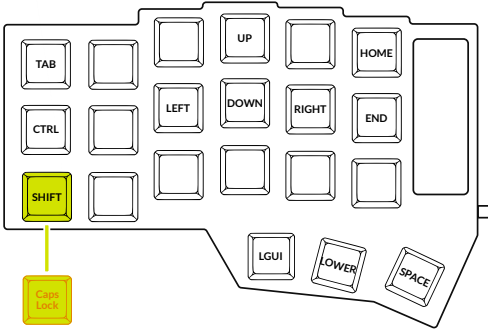

Raise

Adjust (Presionando Lower + Raise)