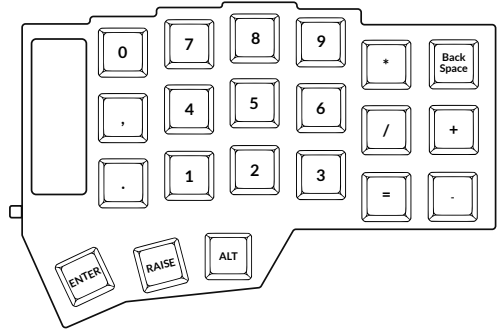

Raise

Adjust (Presionando Lower + Raise)